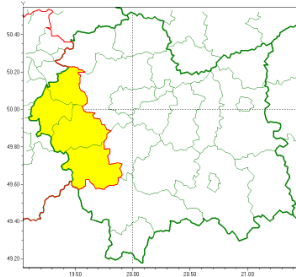

**POWIATOWE CENTRUM
ZARZĄDZANIA KRYZYSOWEGO
W OŚWIĘCIMIU
SOZ.5531.4.42.2019**

wg rozdzielnika

WOJEWÓDZTWO MAŁOPOLSKIE OSTRZEŻENIA METEOROLOGICZNE ZBIORCZO NR 102 WYKAZ OBOWIĄZUJĄCYCH OSTRZEŻEŃ o godz. 07:37 dnia 07.06.2019	
Zjawisko/Stopień zagrożenia	Burze z gradem/1
Obszar (w nawiasie numer ostrzeżenia dla powiatu)	powiaty: bocheński(30), brzeski(29), chrzanowski(31), dąbrowski(33), gorlicki(44), krakowski(30), Kraków(30), limanowski(36), miechowski(32), myślenicki(42), nowosądecki(49), nowotarski(57), Nowy Sącz(42), olkuski(31), oświęcimski(33), proszowicki(31), suski(49), tarnowski(33), Tarnów(30), tatrzański(51), wadowicki(38), wielicki(31)
Ważność	od godz. 11:00 dnia 07.06.2019 do godz. 21:00 dnia 07.06.2019
Prawdopodobieństwo	80%
Przebieg	Prognozuję się wystąpienie burz z opadami deszczu miejscami od 20 mm do 30 mm oraz porywami wiatru do 65 km/h. Miejscami możliwy grad.
SMS	IMGW-PIB OSTRZEGA: BURZE Z GRADEM/1 małopolskie (wszystkie powiaty) od 11:00/07.06 do 21:00/07.06.2019 deszcz 30 mm, porywy 65 km/h. Dotyczy powiatów: wszystkie powiaty.
RSO	Woj. małopolskie, IMGW-PIB wydał ostrzeżenie pierwszego stopnia o burzach z gradem
Uwagi	Brak.
Dyżurny synoptyk IMGW-PIB	Grzegorz Mikutel